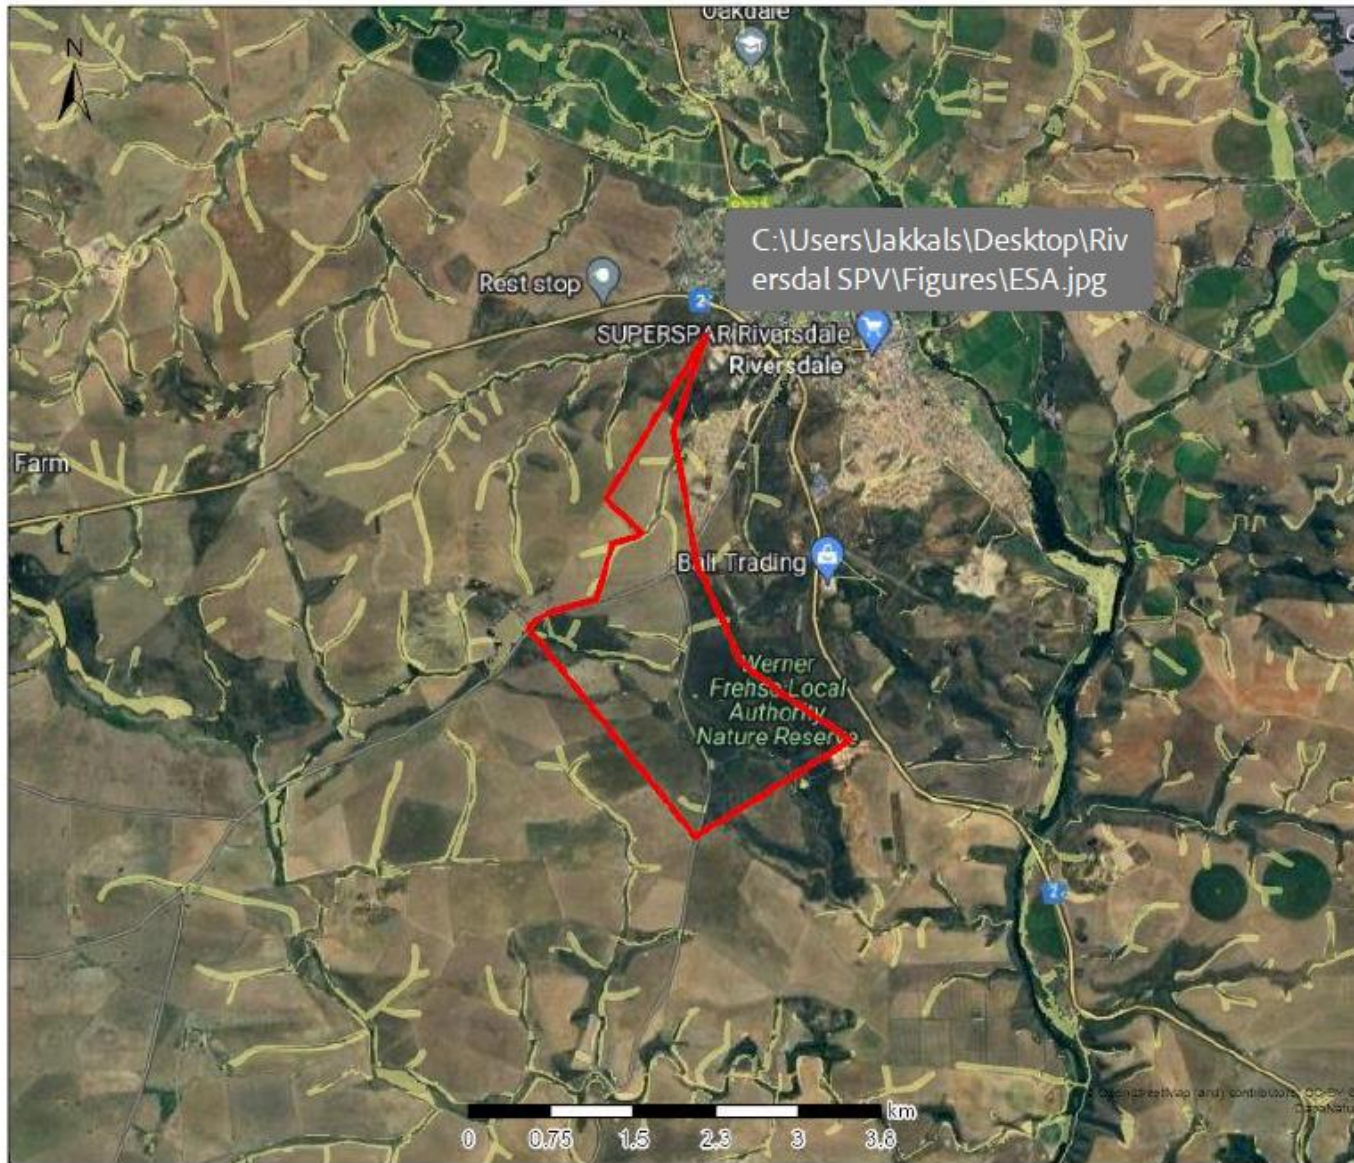

Legend

- BSP CBA: Degraded**
- CBA2: Aquatic
- CBA2: Terrestrial
- BSP CBA**
- CBA: Terrestrial
- CBA: Forest
- CBA: River
- CBA: Wetland

Map Center: Lon: 21°14'29.8"E
 Lat: 34°6'42"S
 Scale: 1:59,098
 Date created: 2024/21/01

C:\Users\Jakkals\Desktop\Riversdal SPV\Figures\ESA.jpg

Legend

BSP ESA: Restore

- ESA2: Restore from plantation or high density IAP
- ESA2: Restore from other land use

BSP ESA

- ESA: Terrestrial

Map Center: Lon: 21°14'29.8"E
Lat: 34°6'42"S

Scale: 1:67,963

Date created: 2024/21/01